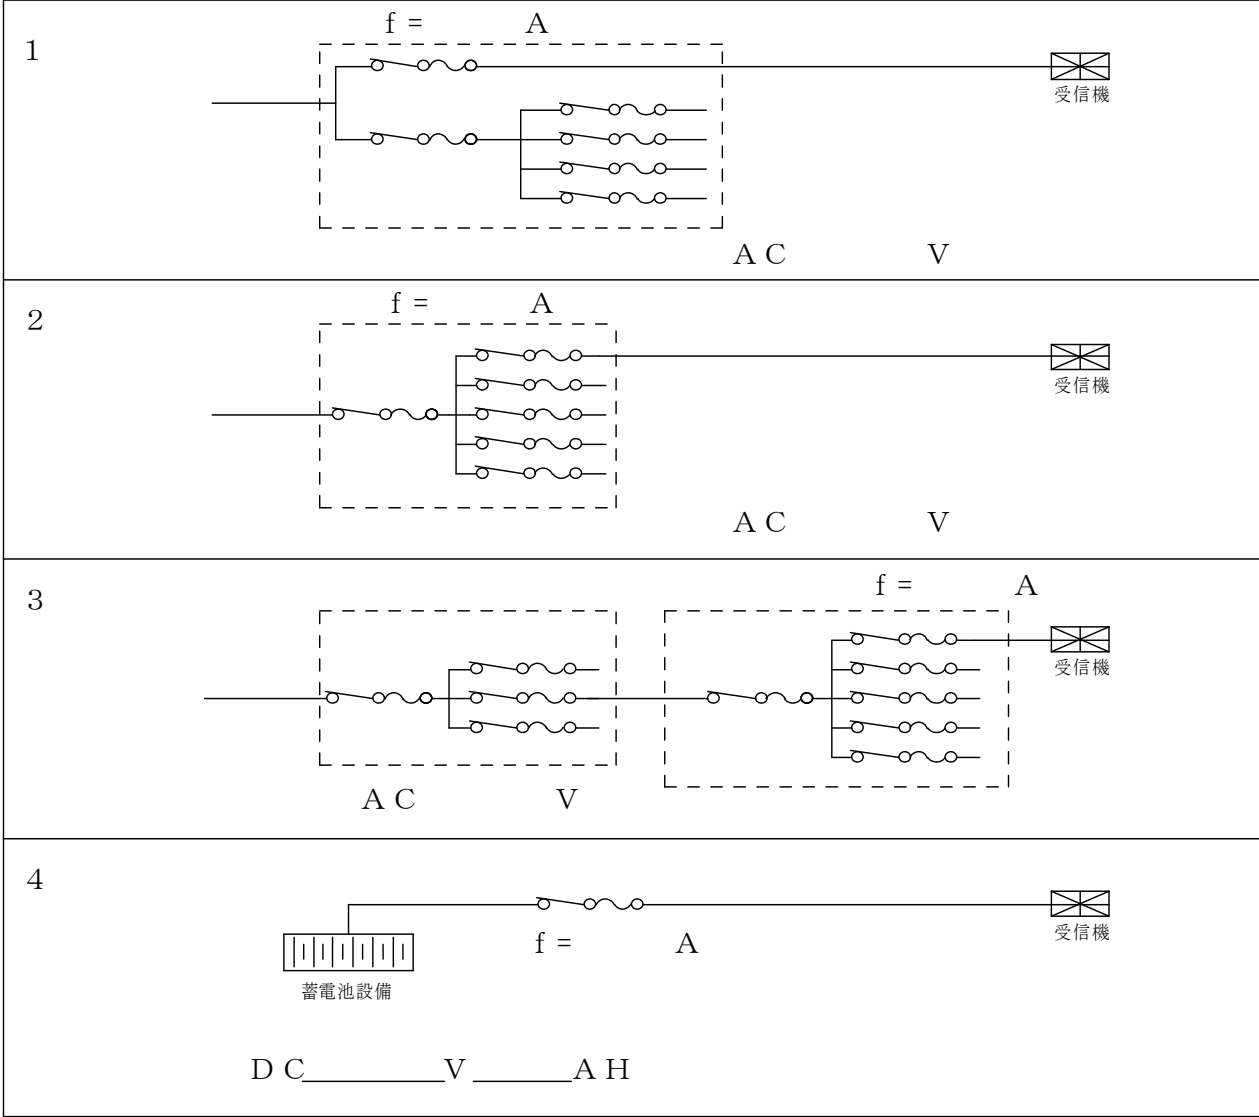

電 源 系 統 標 準 図

上 記 以 外 の 場 合

(注) 現場と一致する図記号を○でかこみ該当事項を記入すること。